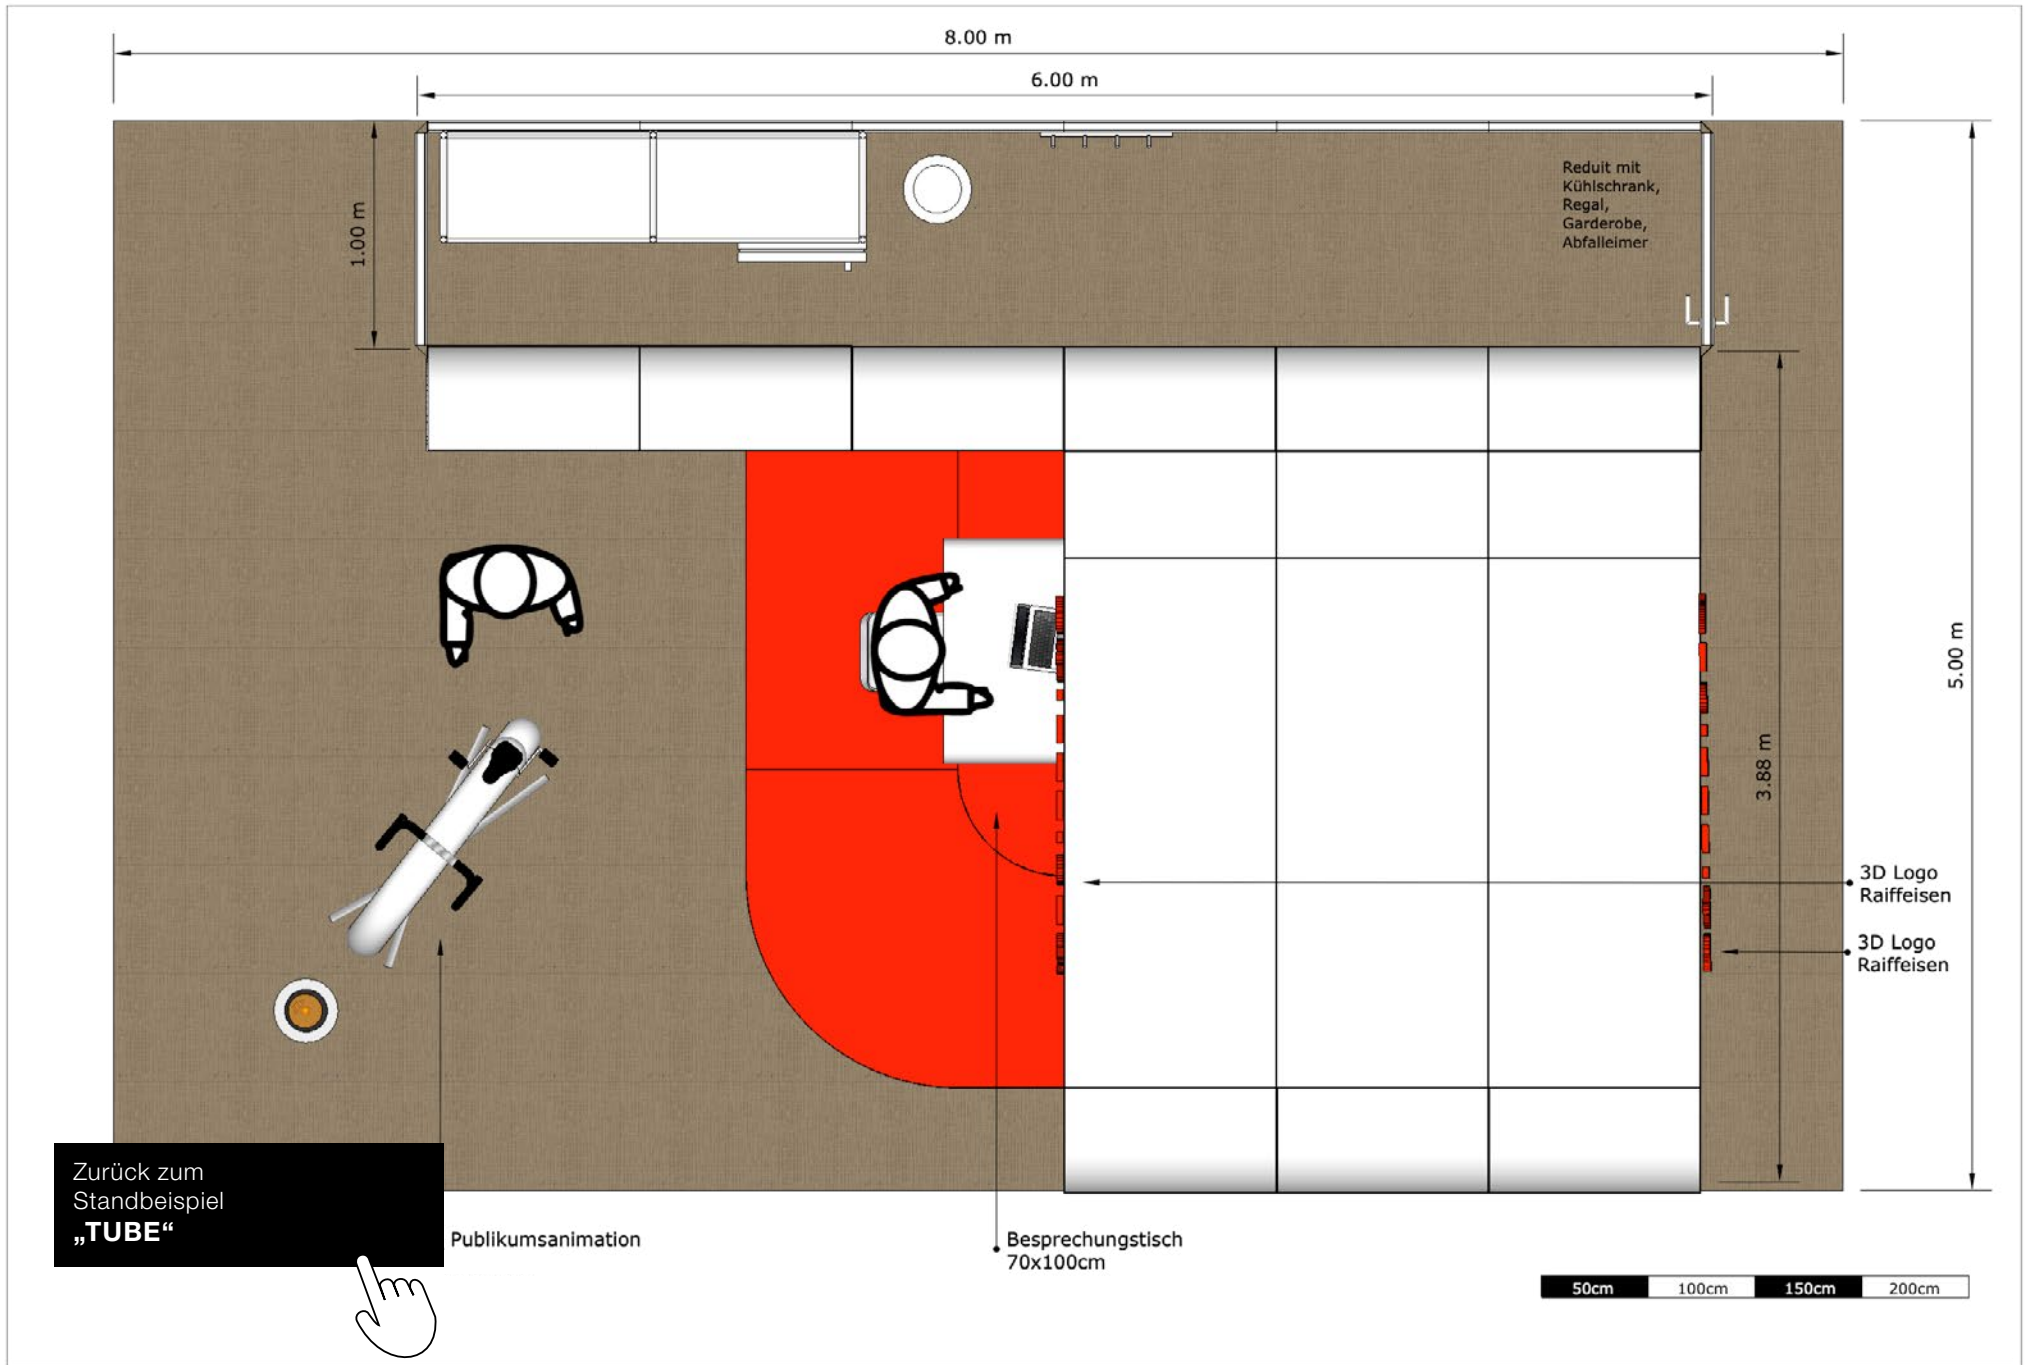

Fläche: 5 x 4m

Ansicht: Grundriss

Desig: mr

Datum: Februar 2, 2022

Zurück zum
Standbeispiel
„**VERTICALE**“

Kunde: Raiffeisen

Geeignet für: Messen, Gewerbeschauen, Events, Kongresse

Fläche: 8 x 3 m

Ansicht: Grundriss

Desig: mr

Datum: Februar 2, 2022

Kunde: Raiffeisen

Geeignet für: Messen, Gewerbeschauen, Events, Kongresse

Fläche: 8 x 5m

Ansicht: Grundriss

Desig: mr