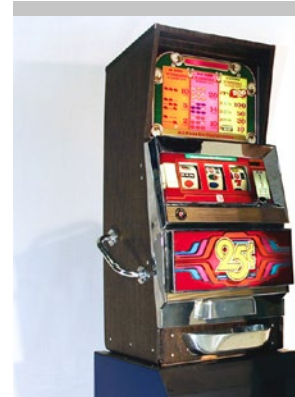

GESCHICKLICH
KEITSSPIEL

GLÜCKSSPIEL

RATESPIEL

DUFT
MARKETING

VR
EXPERIENCE

ZU DEN
STANDBEISPIELEN

Casino Slotmaschine Gross

Diese historische, voll funktionsfähige Slotmaschine wurde so umgebaut, dass „Fullhouse“ mit drei Raiffeisen-Logos angezeigt wird.