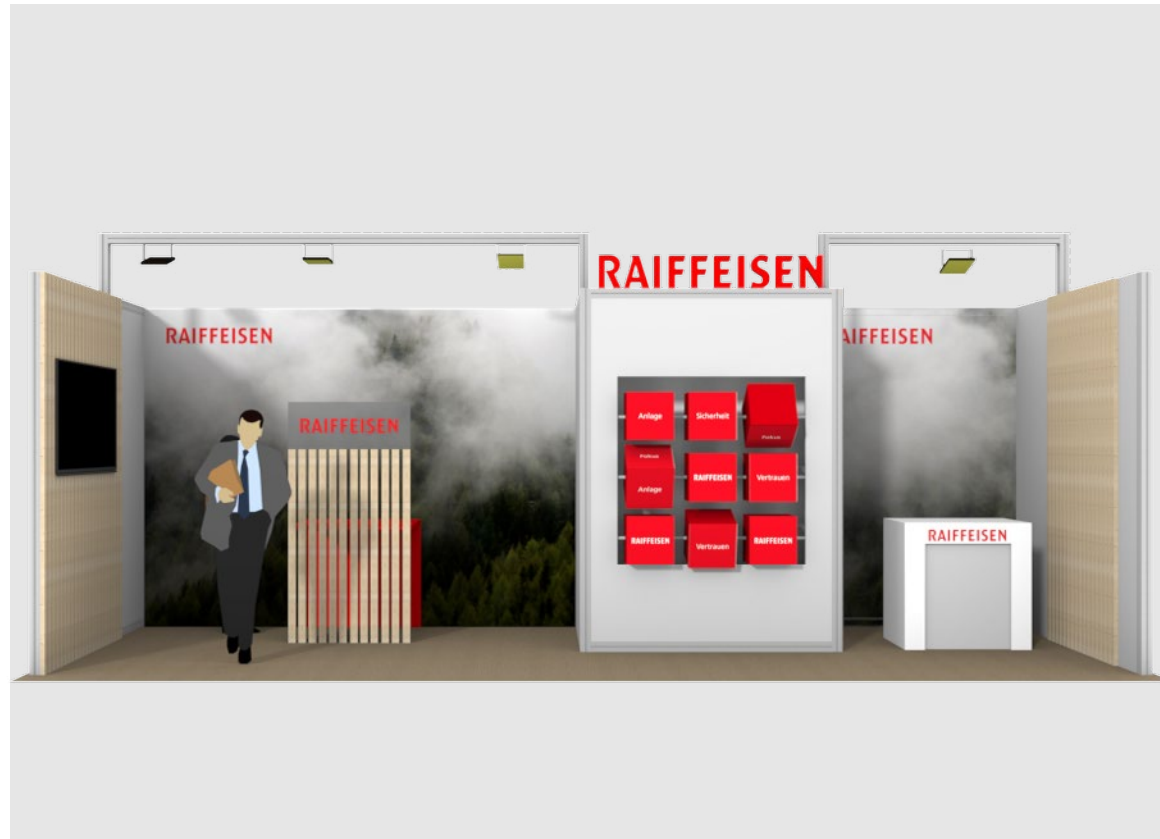

TWINT

KLASSIK

BLICKFANG

PAPIERKORB

BLICKFANG

Verticale

Materialisierung:

- Bodenbelag Teppichfliesen sisal nach Wahl Teppichfliesen rot, grau, natur
- Baukonstruktion MAXIMA
- Rückwände Textildrucke
- Deko Bauten massiv Holzlamellen
- Beleuchtung LED Spots

Standfläche:

Reihenstand 8 m x 3 m
Bauhöhe: 3.5 m

Gestaltungskonzept ist variabel umsetzbar.

Richtpreis:

inkl. Auf- und Abbau CHF: 16'790.—
Exkl. Transporte, Publikumsanimation und MwSt

Hier finden Sie die passenden

Publikumsanimationen

Zum Grundriss
„VERTICALE“

info@hasslingermessemanufaktur.ch

+41 (0)52 355 39 00

hasslingermessemanufaktur®
Marken mit allen Sinnen erlebbar machen