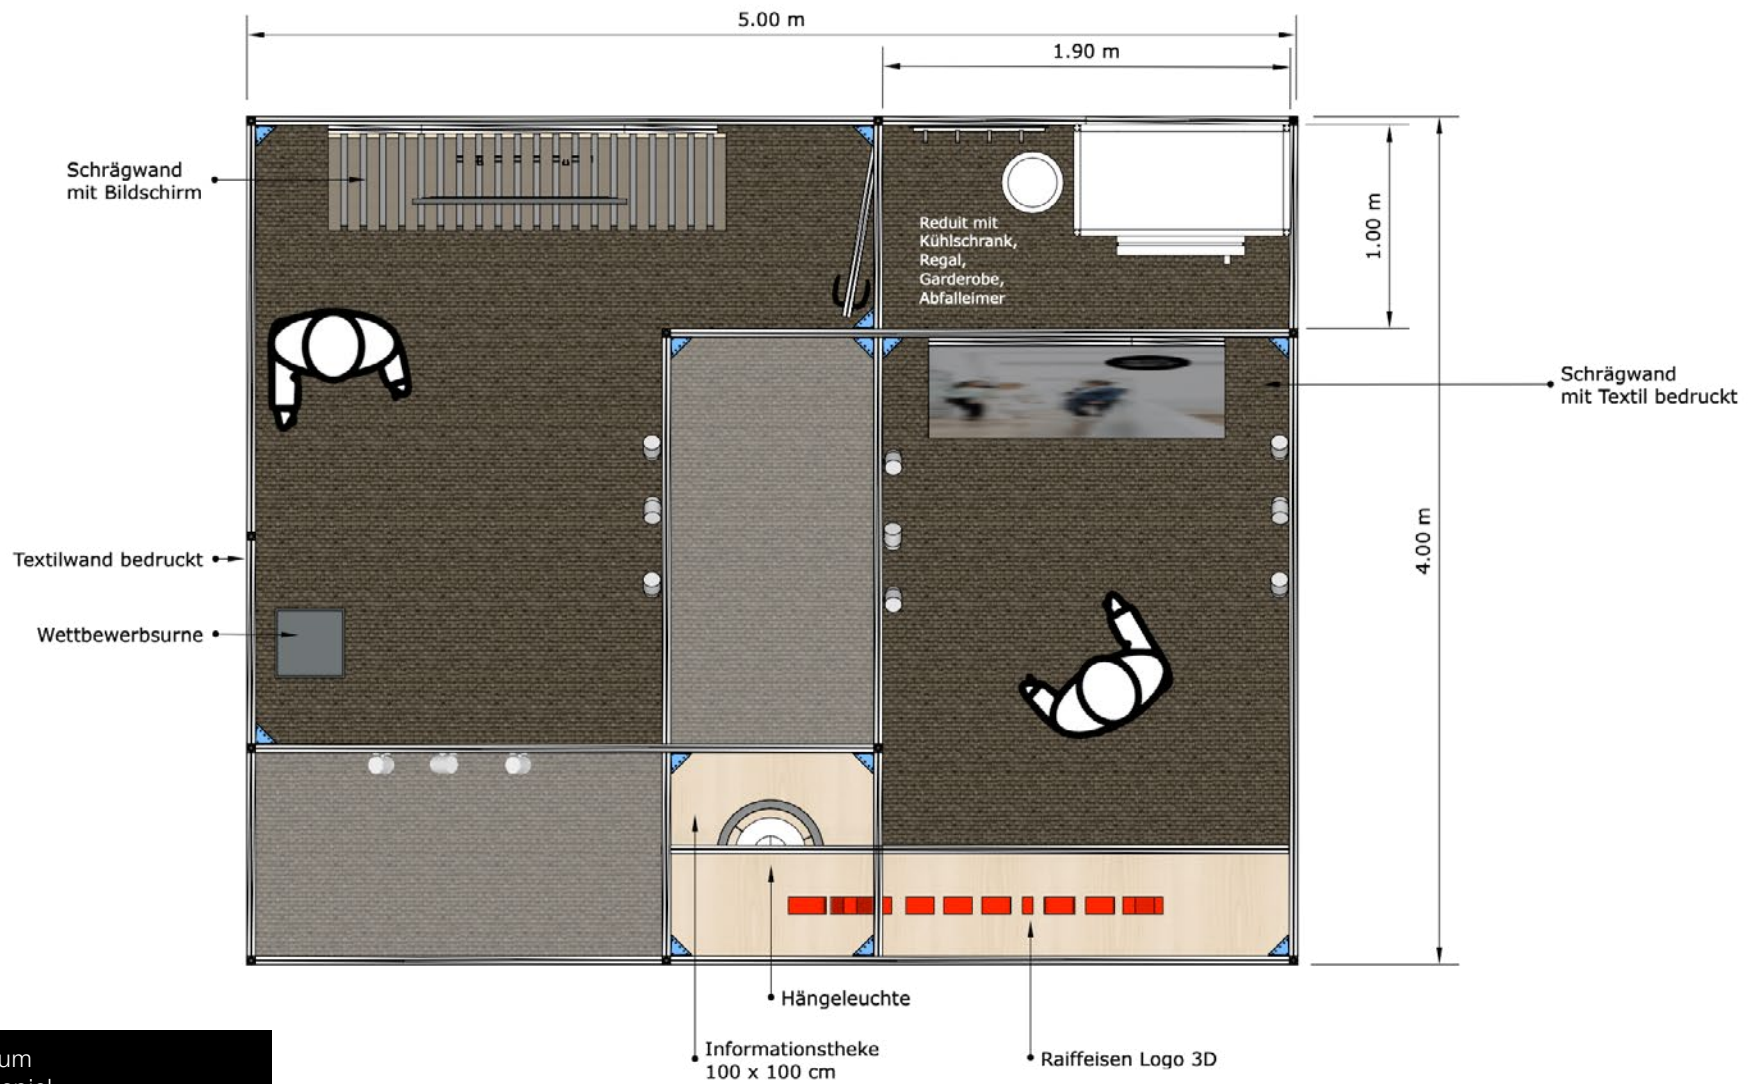

Zurück zum
Standbeispiel
„MONDRIAN“

Kunde: Raiffeisen

Geeignet für: Messen, Gewerbeschauen, Events, Kongresse

Fläche: 5 x 4m

Ansicht: Grundriss

Desig: mr

Datum: Februar 2, 2022

hasslingermessemanufaktur
Marken mit allen Sinnen erlebbar machen