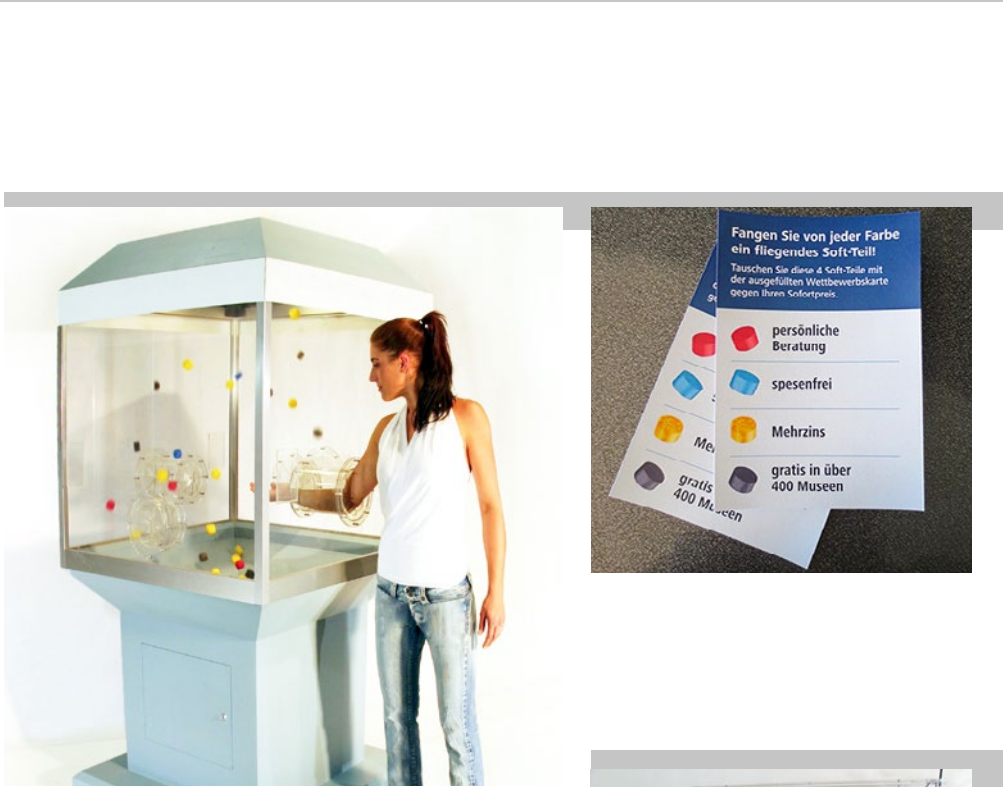

SCHÄTZSPIEL

BERÜHREN
UND ERLEBEN

ENERGIESPIEL

GESCHICKLICH
KEITSSPIEL

GLÜCKSSPIEL

RATESPIEL

DUFT
MARKETING

VR
EXPERIENCE

GESCHICKLICHKEITSSPIEL

Ein Spiel zum Mitmachen für jeden.

Windmaschine

Im Luftstrom wirbelnde Schaumstofffrondellen einfangen: Ein turbulentes Spiel mit grossem Spassfaktor. Ideal für hohe Besucherfrequenzen, es können vier Personen gleichzeitig mitmachen. Auch an die Kleineren ist gedacht.

Preis in Miete 1-3 Tage: CHF 1'500.-
Pro weiteren Tag: CHF 370.-
zuzüglich Transporte hin und zurück