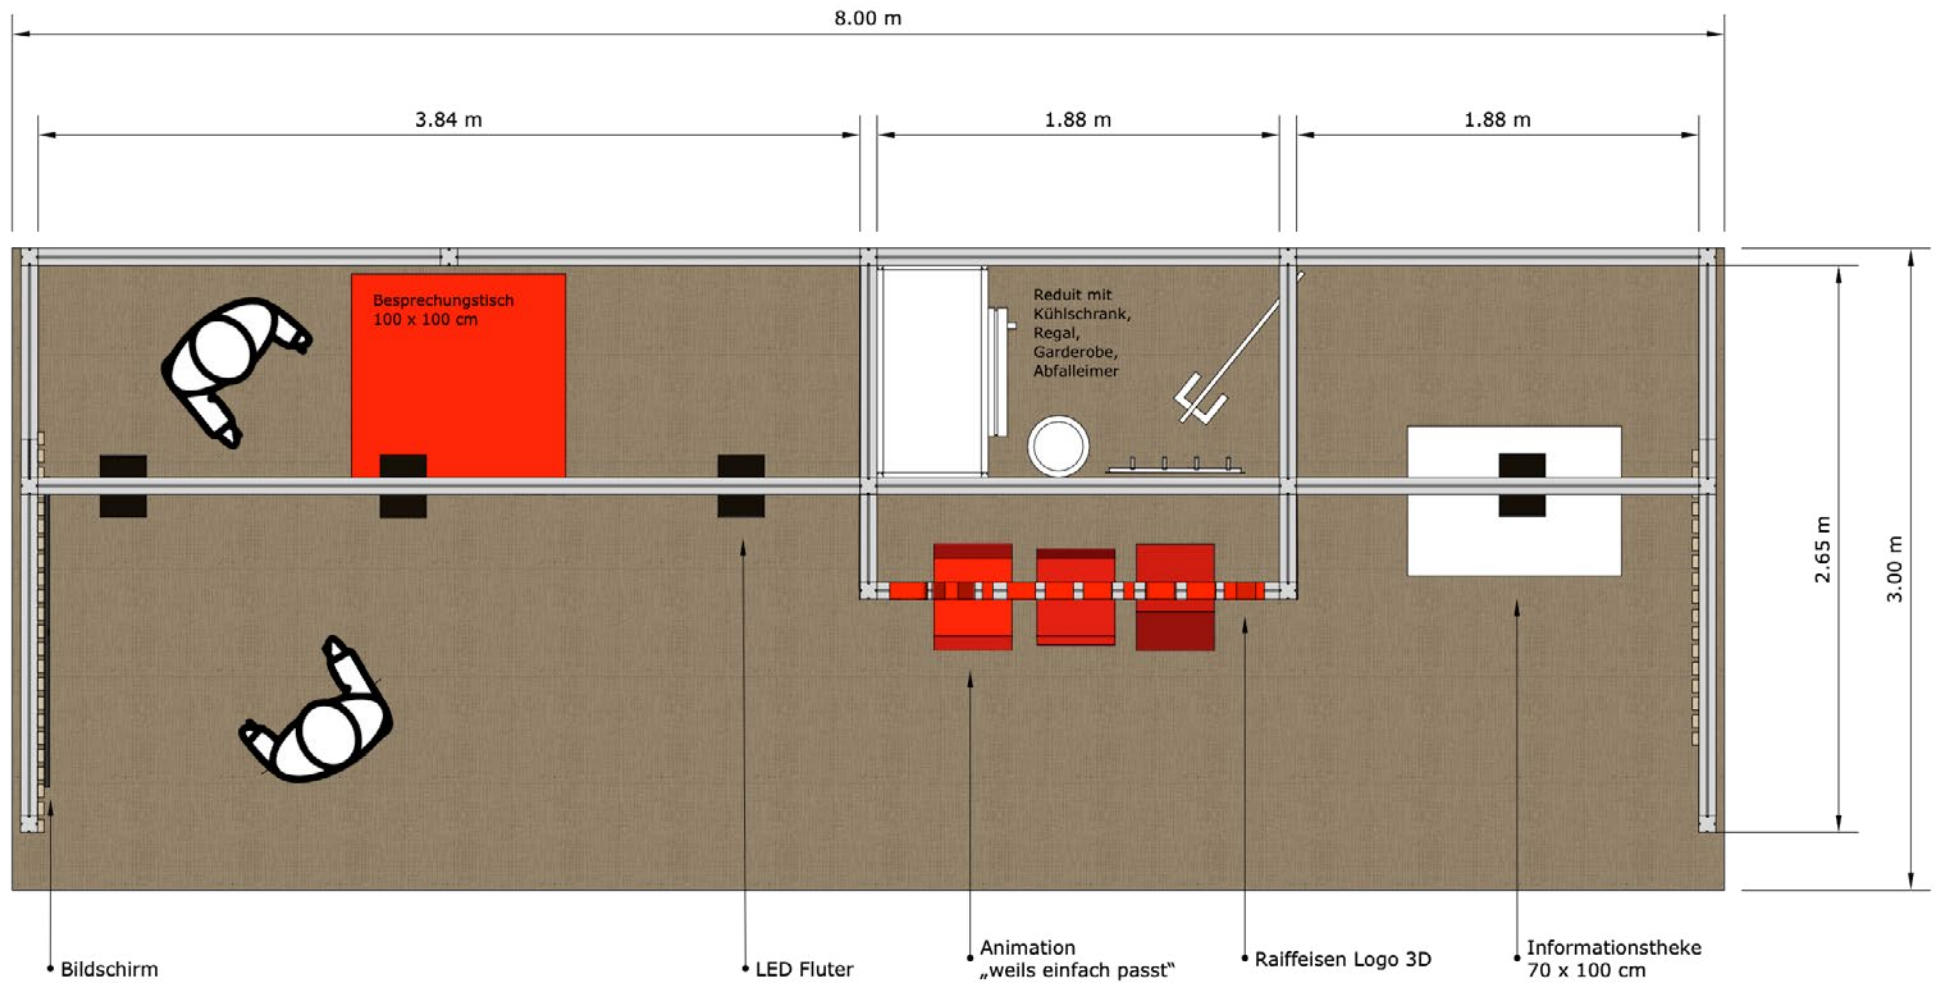

Zurück zum
Standbeispiel
„**VERTICALE**“

Kunde: Raiffeisen

Geeignet für: Messen, Gewerbeschauen, Events, Kongresse

Fläche: 8 x 3 m

Ansicht: Grundriss

Desig: mr

Datum: Februar 2, 2022