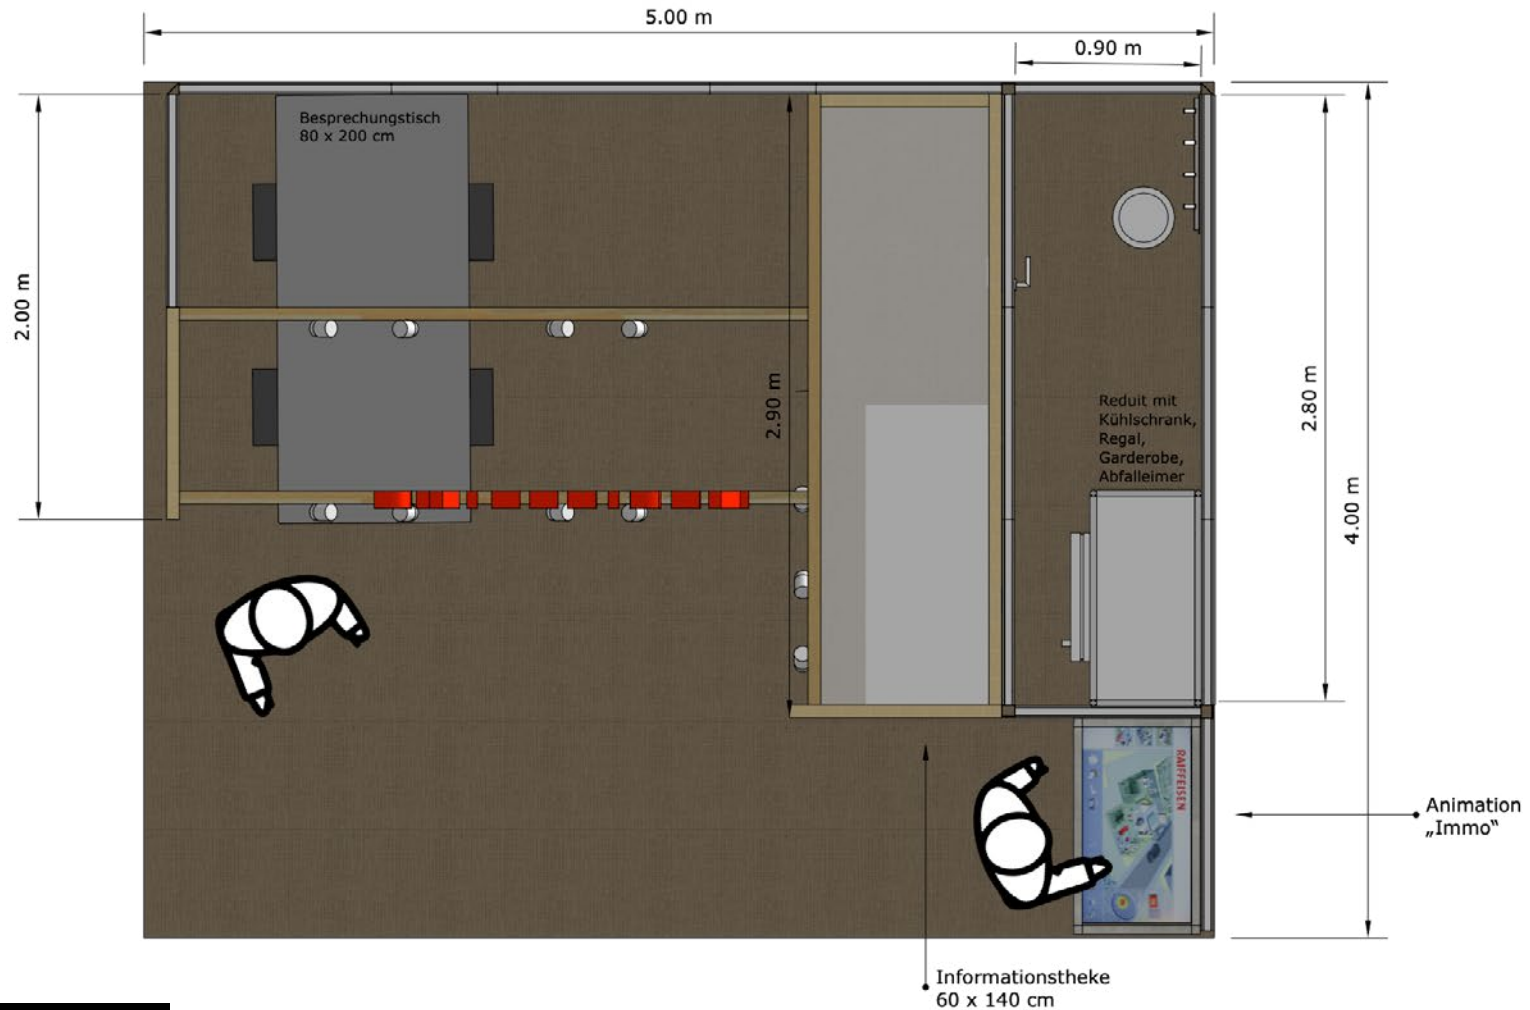

Fläche: 5 x 4m

Ansicht: Grundriss

Desig: mr

Datum: Februar 2, 2022

hasslingermessemanufaktur
Marken mit allen Sinnen erlebbar machen

Zurück zum
Standbeispiel
„CASA“

Kunde: Raiffeisen

Geeignet für: Messen, Gewerbeschauen, Events, Kongresse