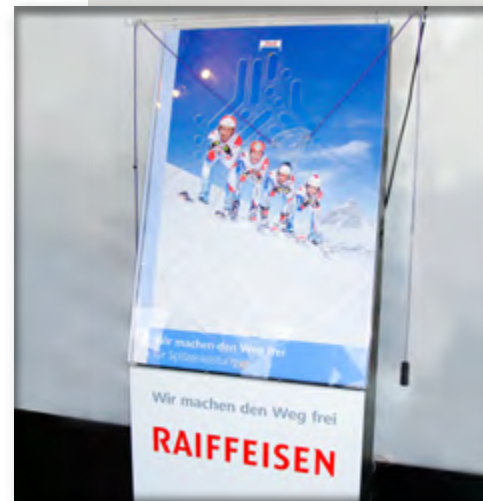

En tirant, de manière coordonnée, les deux cordes latérales, l'«alpiniste» (un disque métallique) doit être conduit autour des ouvertures de la plaque vitrée pour qu'il ne tombe pas.

Détail charmant: quiconque atteindra le sommet sera récompensé d'un cri de joie des montagnes.

Vous déterminerez vous-même le type et la valeur du gain.

Prix de location 1-3 jours à: CHF 570.-
chaques jour supplémentaire: CHF 60.-
transports aller et retour en sus

hasslingermessemanufaktur®
Faire vivre les marques par tous les sens